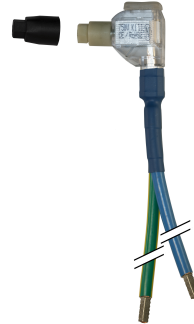

FDV

AL/CU 25-50/16 Blå/GG 700/800
El.nr. 1210412

Vekt (g)	380
Lengde	700 / 800 mm
Forpakning	5

Leveres med dobbeltisolert fleksibel ledning!

Til bruk som overgang fra aluminiuminntakskabel til hovedsikring. Ledning (type SKK dobbeltisolert 16 mm²) er ferdig konfeksjonert.

VIKTIG!

Overgangen leveres med momentskrue - skru til toppskruen knekker av - ferdig montert. Vi anbefaler bruk av 13 mm fastnøkkel og den vedlagte sorte støttehylsen. Delen som sitter tilbake er isolert og kan kun åpnes med bruk av verktøy.

For Al kabel, rund og sektorformet leder, 25-50 mm², leder skal ikke avmantles.

Overgangsklemmen har dobbelt isolert Cu leder 16 mm².

Dobbeltisolert kabel - trenger ikke ytterligere isolasjon!

Enkel logistikk

Leveres i to forskjellige grunnsett - kort og lang med fasefarger.

Ta med deg et grunnsett, komplettere så med blå og gul/grønn i lengder som passer din installasjon.

Godkjent etter: EN 60998-2-3:2004 og EN 60998-1:2004